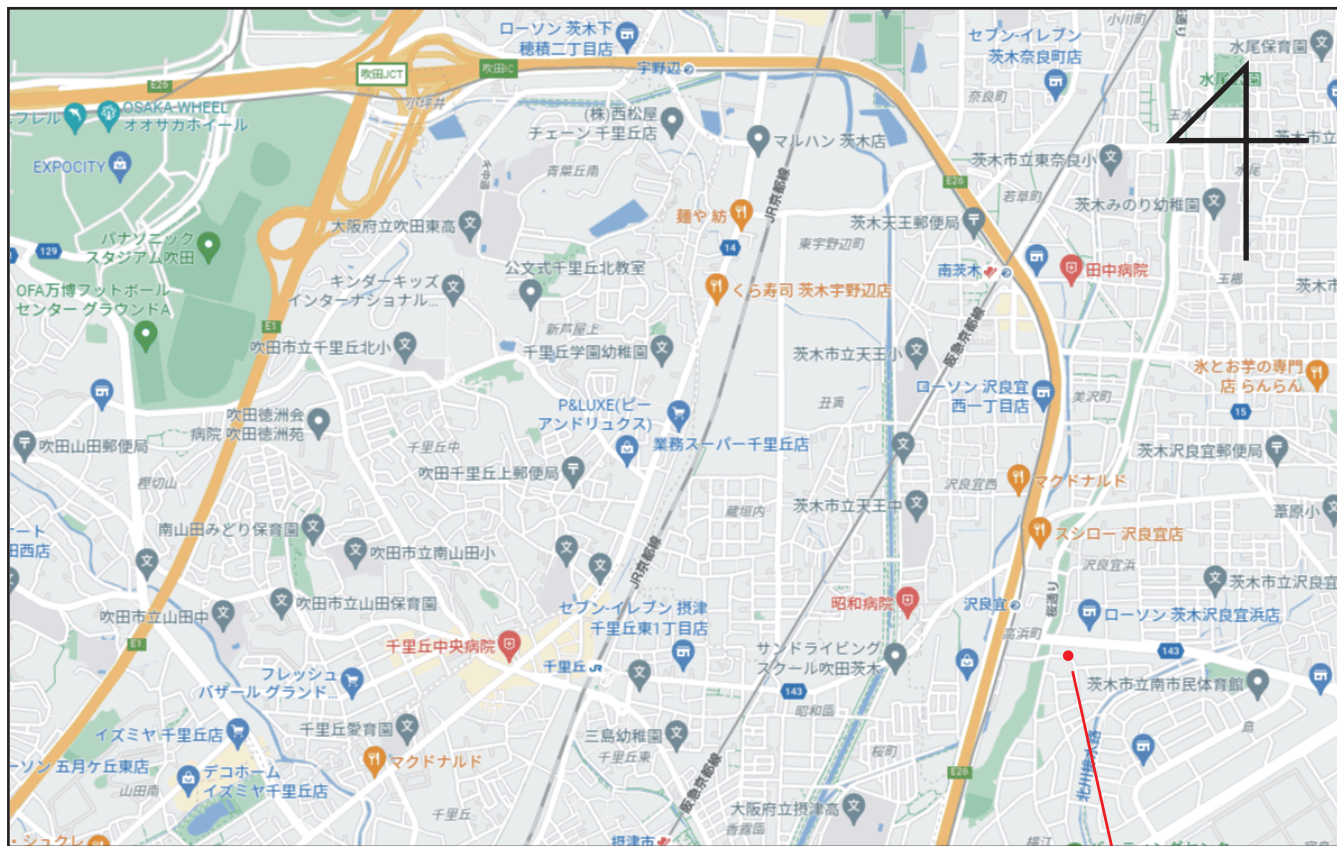

# BRIDE SHOW ROOM【NANIWAYA】 移転のお知らせ

赤丸・赤枠が新店舗  
となります。

店舗前駐車場が  
満車の場合は、  
近隣のコイン  
パーキングに駐車して  
ご来店ください。

新店舗「〒567-0865 茨木市横江 1-1-4」へ移転いたします。  
ご迷惑をおかけいたしますが、何卒よろしくお願い申し上げます。

※豊中店の電話受付は「9月22日12時」までとなります。

お電話窓口は「9月27日」より営業開始となり以降、茨木店【072-697-9890】までお電話ください。